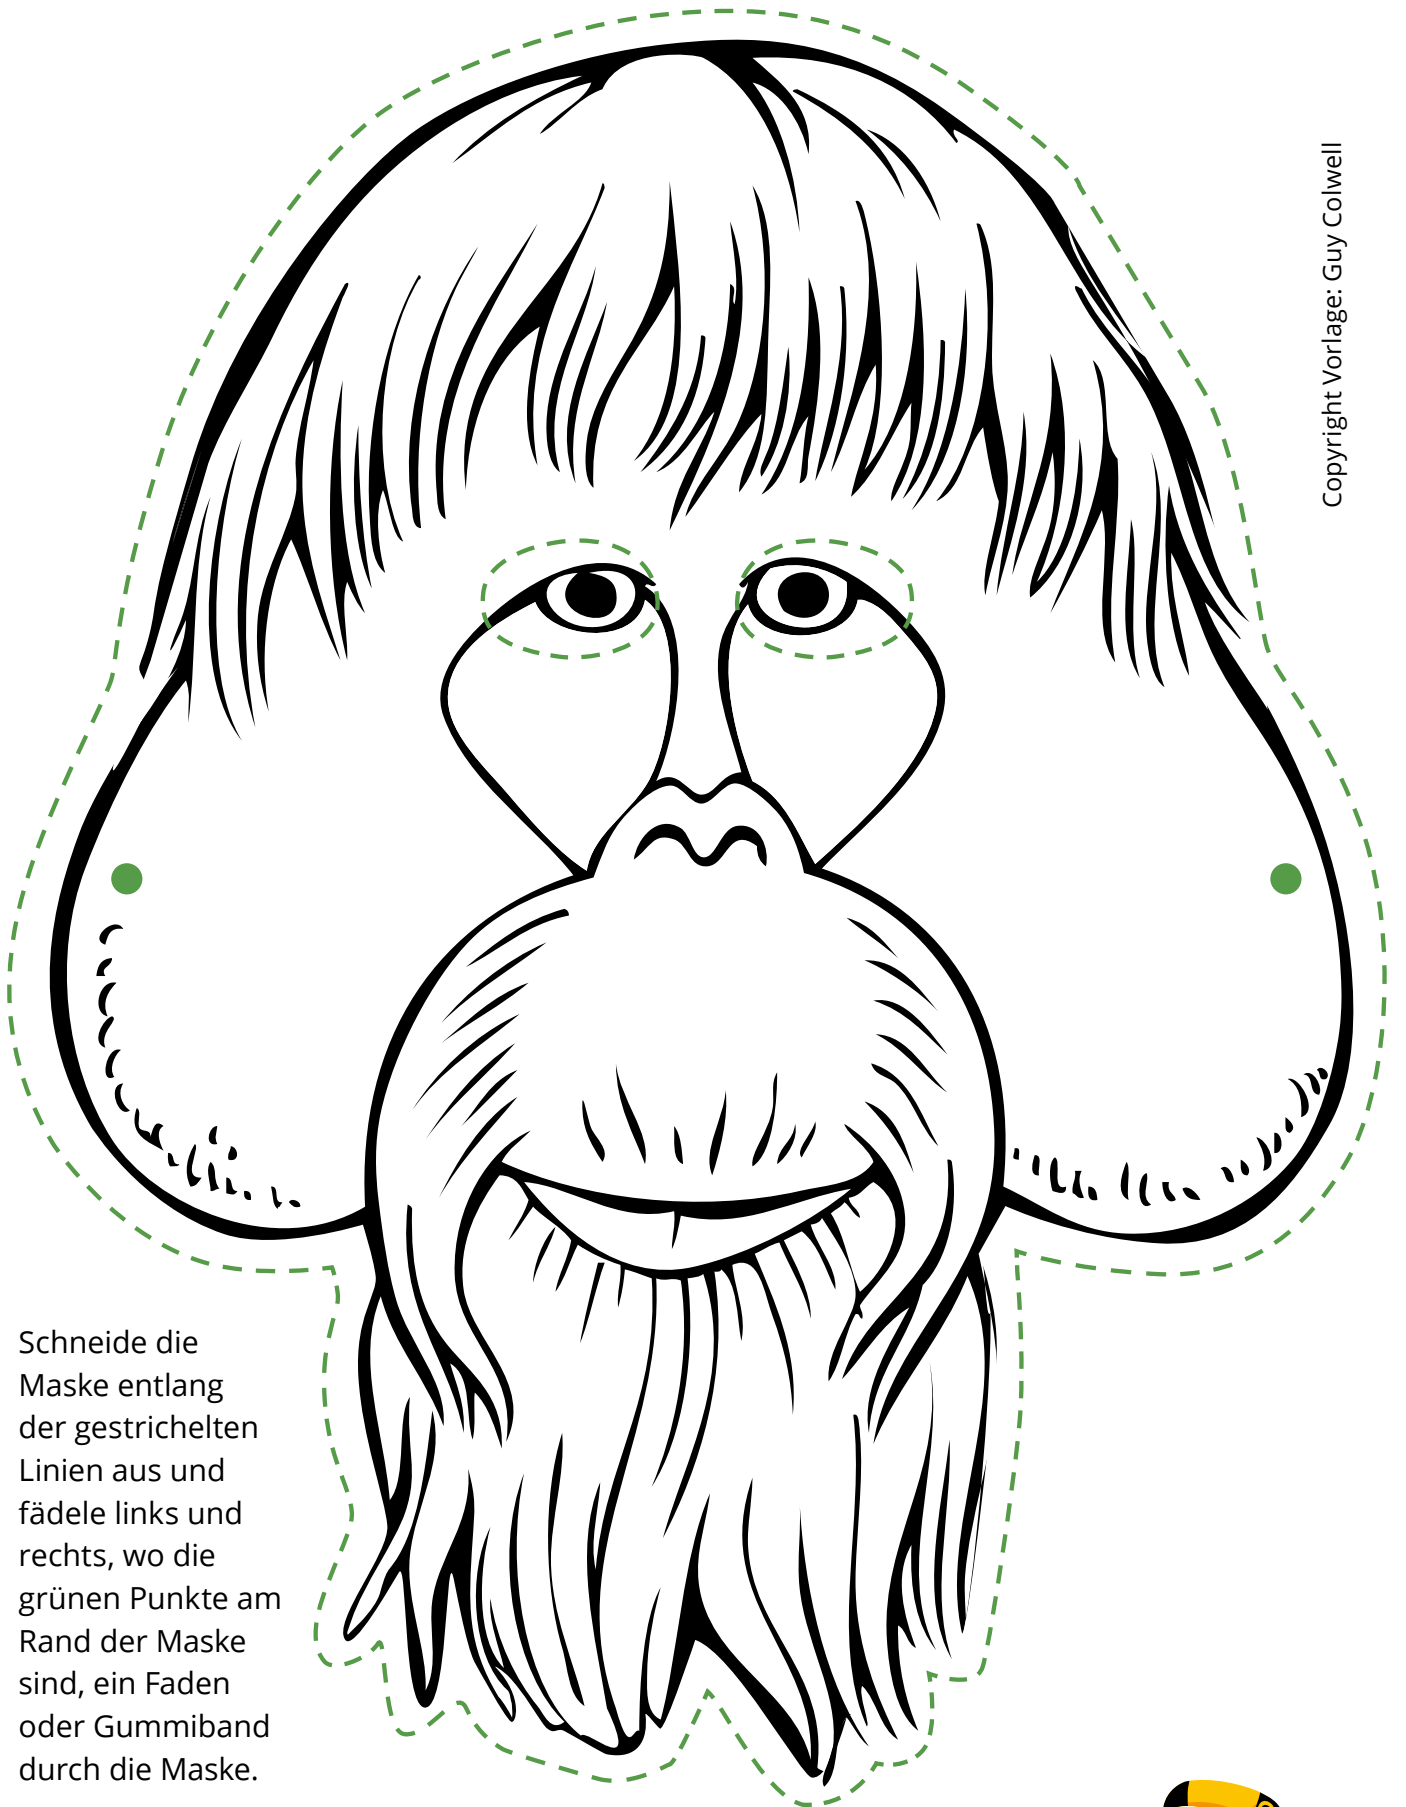

ORANG-UTAN-MASKE ZUM ANMALEN

Copyright Vorlage: Guy Colwell

Schneide die Maske entlang der gestrichelten Linien aus und fädele links und rechts, wo die grünen Punkte am Rand der Maske sind, ein Faden oder Gummiband durch die Maske.

**ALLE FAKTEN ÜBER DEN REGENWALD UND SEINE BEWOHNER
FINDEST DU UNTER: WWW.ABENTEUER-REGENWALD.DE**